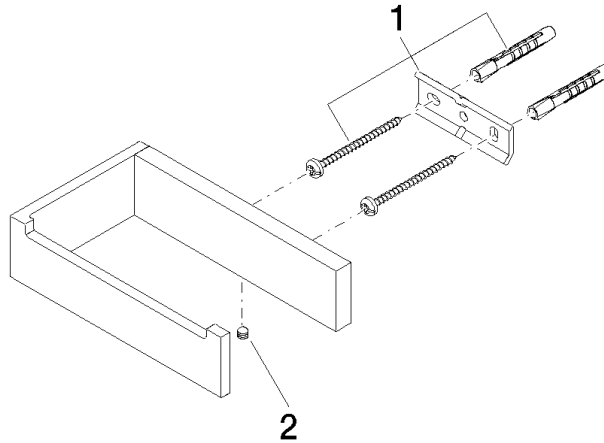

83 500 780

- Breite 140 mm
- Höhe 35 mm
- Ausladung 85 mm

Passt zu: MEM, CYO

	Dark Platinum gebürstet	83 500 780-99
	Chrom	83 500 780-00
	Platin gebürstet	83 500 780-06
	Platin	83 500 780-08
	Dark Chrome	83 500 780-19
	Messing gebürstet (23kt Gold)	83 500 780-28
	Champagne gebürstet (22kt Gold)	83 500 780-46
	Champagne (22kt Gold)	83 500 780-47

83 500 780

mm [inches]

83 500 780

Ersatzteile für die
anderen
Oberflächenvarianten
finden Sie hier:
Chrom

Ersatzteilstückliste

Nr.	Artikelnummer	Benennung	Verbaumenge	Lieferzeit
1	05 17 20 718 00 90	Befestigungssatz	1	2
2	90 31 11 112 00 90	Stift	1	2